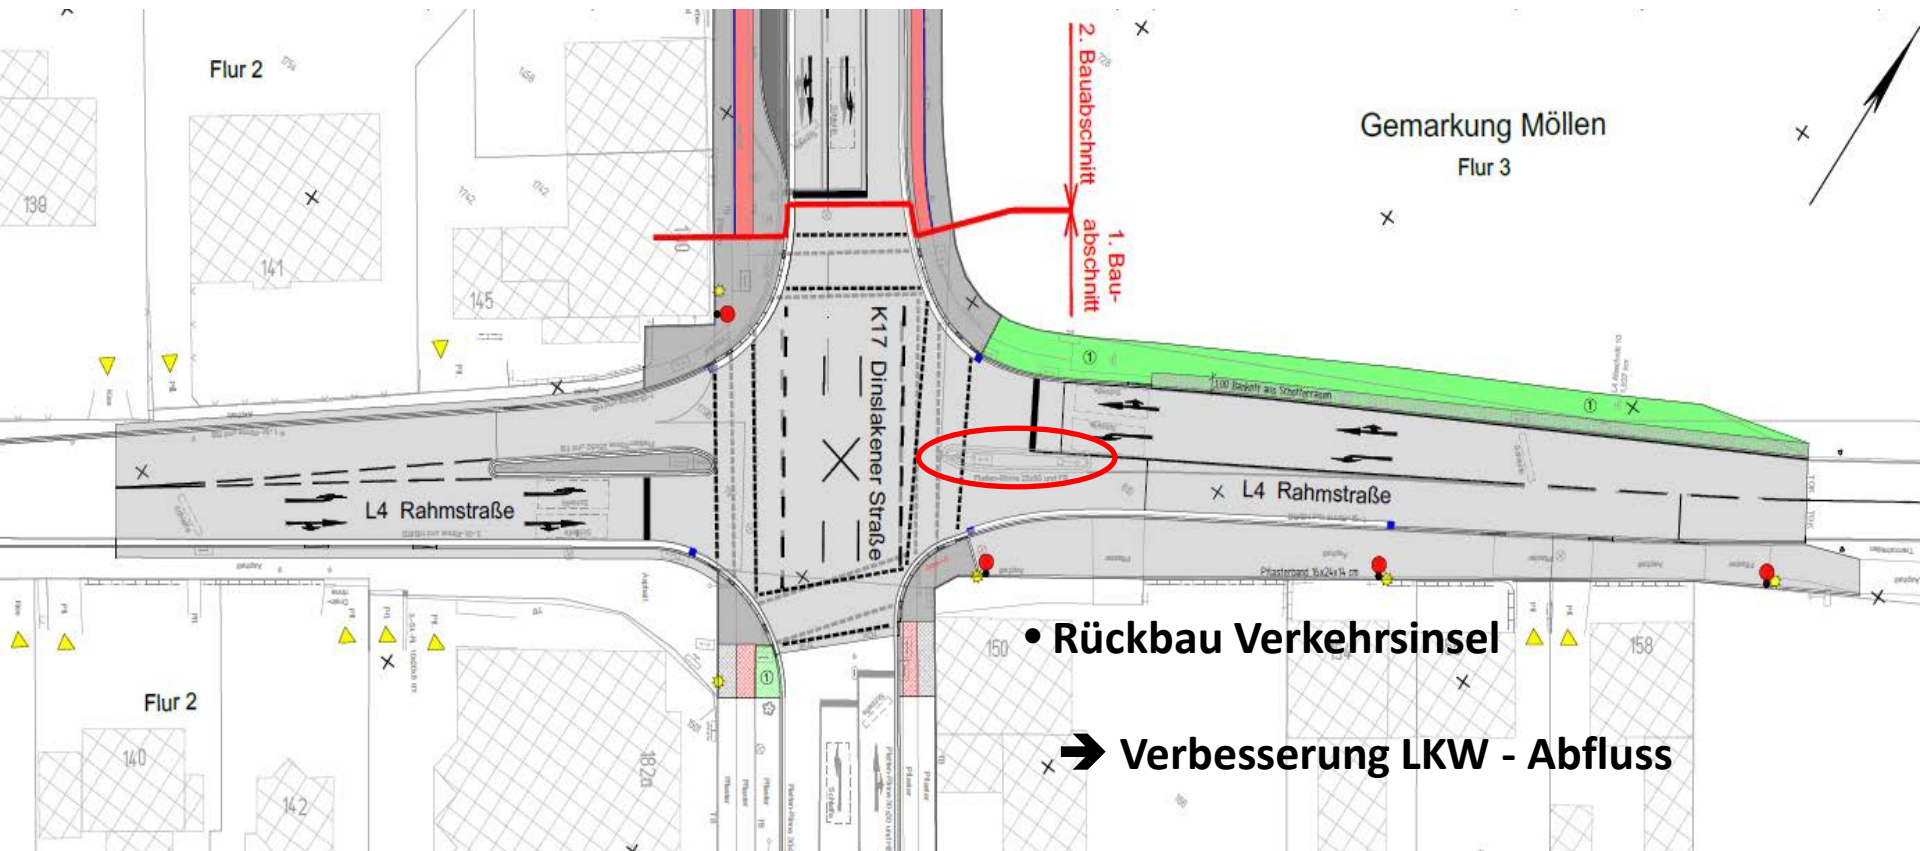

Umbau der Dinslakener Straße K 17 von Rahmstraße bis Steinstraße in Voerde

Bauabschnitt 1 - Sanierung Kreuzung Rahmstraße

Umbau der Dinslakener Straße K 17 von Rahmstraße bis Steinstraße in Voerde

Bauabschnitt 1 - Sanierung Kreuzung Rahmstraße