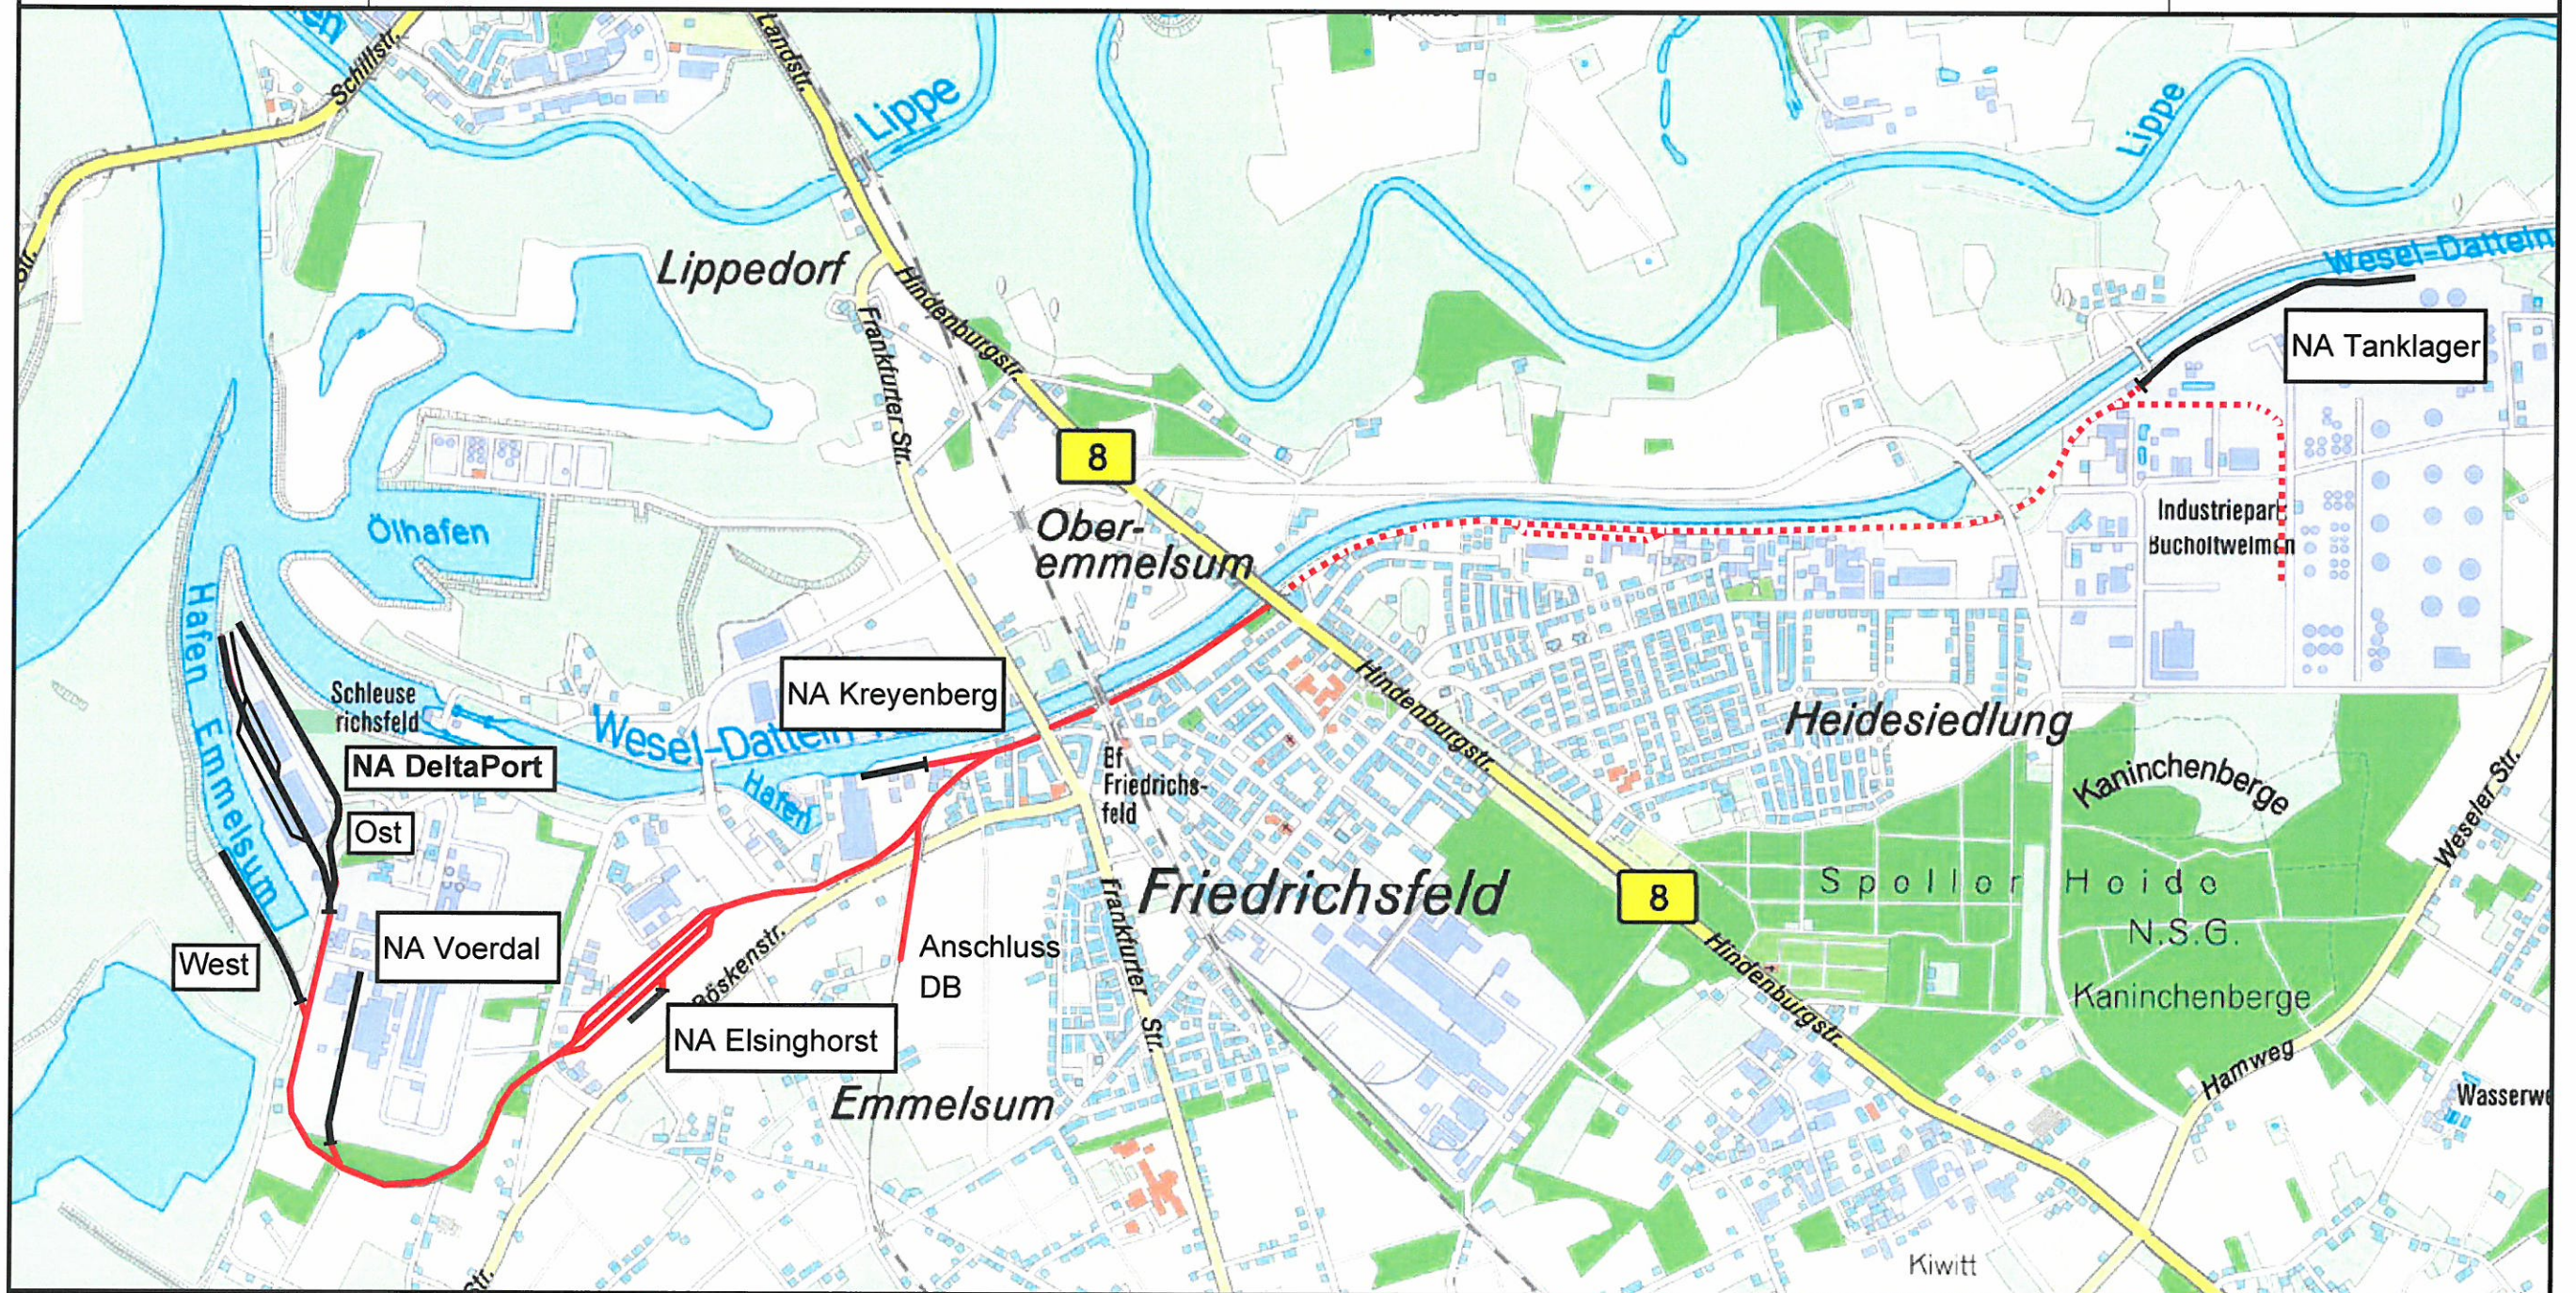

September 2013

Übersichtsplan Gleisinfrasturktur Kreis Wesel Eigenbetrieb
Betriebsführung DeltaPort GmbH & Co. KG

M 1 : 30000

- Stammgleis Kreisbahn
- Nebenanschlüsse (NA)
- Oststrecke z.Z. nicht betrieben

Hintergrundkarte Stadtplanübersicht RVR